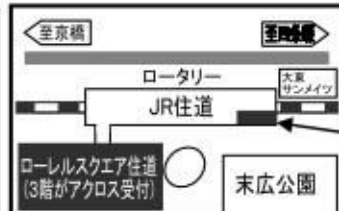

※出演時間は当日の進行によって変わることがあります。ご了承ください。

★お問い合わせはアクロスまで
TEL:072-869-6505

★文化情報センターホームページ
「大東 DIC21」で検索

★施設専用の駐車場・駐輪場は
ございません。周辺の市営又は、
一般のパーキングをご利用ください。
なるべく公共交通機関をご利用
ください。

★ライブ会場内での飲食は禁止と
なります。

文化情報センター
DIC21

2F → 1F (住道駅から会場までの道順)